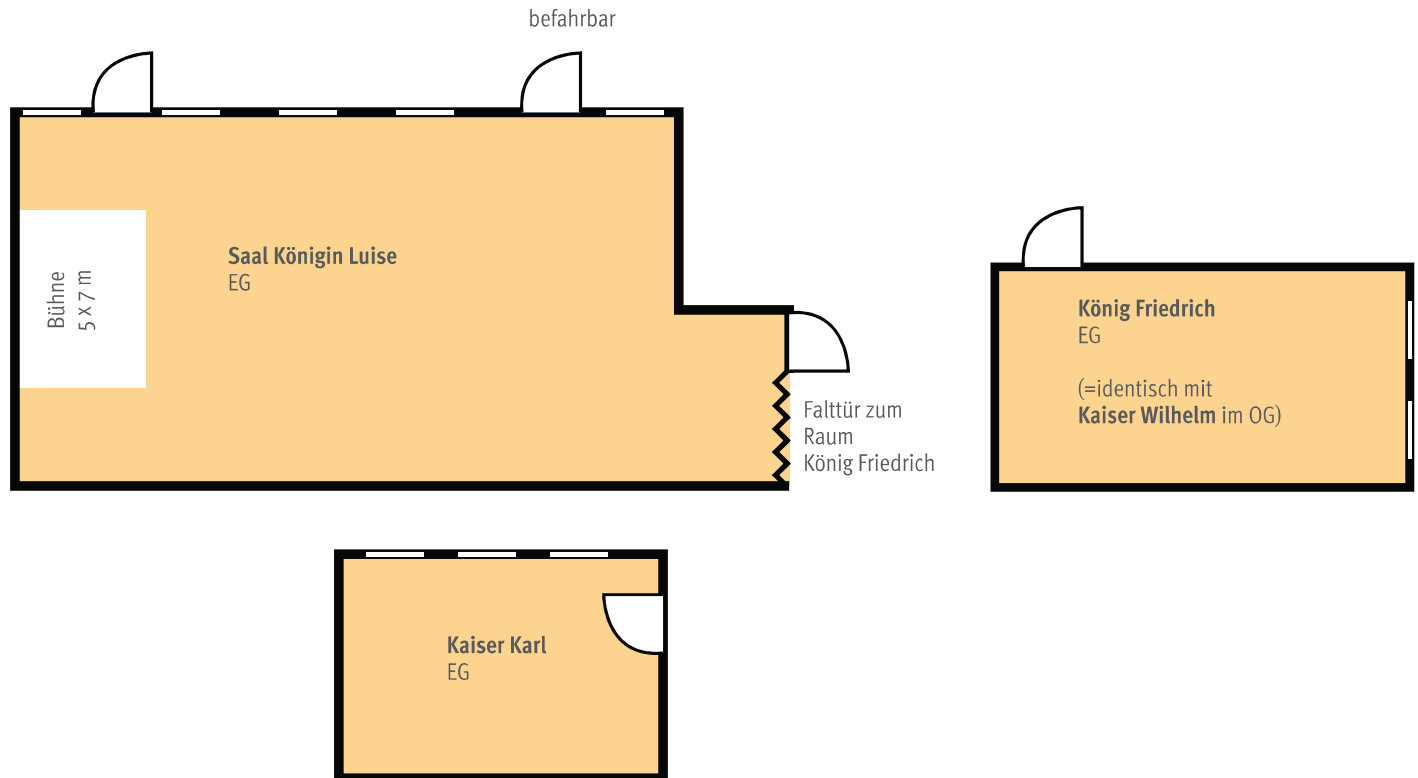

Datenblatt

Fakten:	Name:	Königin Luise	Kaiser Karl	König Friedrich	Kaiser Wilhelm	Alte Kanzlei
Fläche		184 m ²	37,5 m ²	45 m ²	46 m ²	160 m ²
Länge x Breite x Höhe		16 x 11,5 x 5	7,5 x 5 x 3,5	9 x 5 x 3,5	9,2 x 5 x 3,3	16 x 10 x 4,5
Blockform Anzahl Personen		28	12	14	18	42
U-Form Anzahl Personen		48	11	13	18	76
Parlament Anzahl Personen		80	15	15	15	70
Stuhlreihen Anzahl Personen		180	30	36	36	130
Bankett Anzahl Personen		112	–	–	–	100
Tageslicht		ja	ja	ja	ja	bedingt
befahrbar		ja	–	ja	–	–