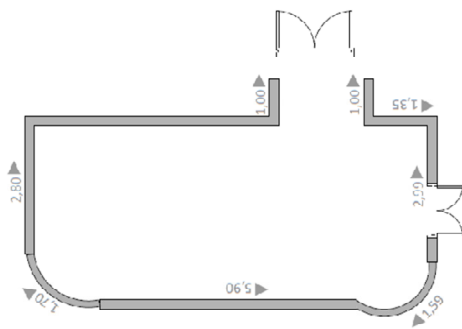

Gartensalon

Musikzimmer

Spiegelsaal

Park Suite

Lichtenstein Suite

Ringhotel Schloss Hohenstein

Name des Raumes:	Fläche in qm	Länge x Breite	Bankett	Parlament	Stuhlreihen	Block	U-Tafel
Gartensalon	34	8 x 4,2	16	20	30	25	15
Musikzimmer	47	7,2 x 6,5	36	25	50	20	20
Spiegelsaal	71	13 x 5,1	48	45	90	55	55
Park Suite	25	6,5 x 4,8	16	10	20	15	15
Lichtenstein Suite	30	7,1 x 4	16	15	25	15	15