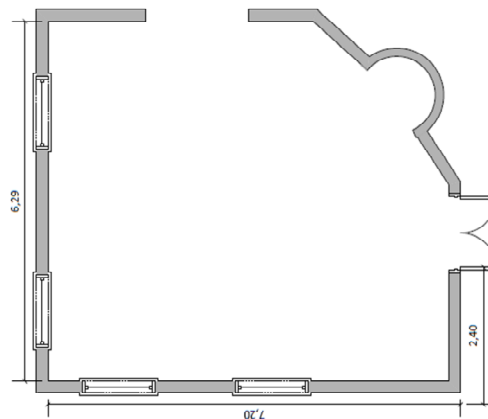

Gartensalon

Musikzimmer

Spiegelsaal

Park Suite

Lichtenstein Suite

Ringhotel Schloss Hohenstein

Name des Raumes:	Fläche in qm	Länge x Breite	Bankett	Parlament	Stuhlreihen	Block	U-Tafel
Gartensalon	34	8 x 4,2	16	20	30	25	15
Musikzimmer	47	7,2 x 6,5	36	25	50	20	20
Spiegelsaal	71	13 x 5,1	48	45	90	55	55
Park Suite	25	6,5 x 4,8	16	10	20	15	15
Lichtenstein Suite	30	7,1 x 4	16	15	25	15	15