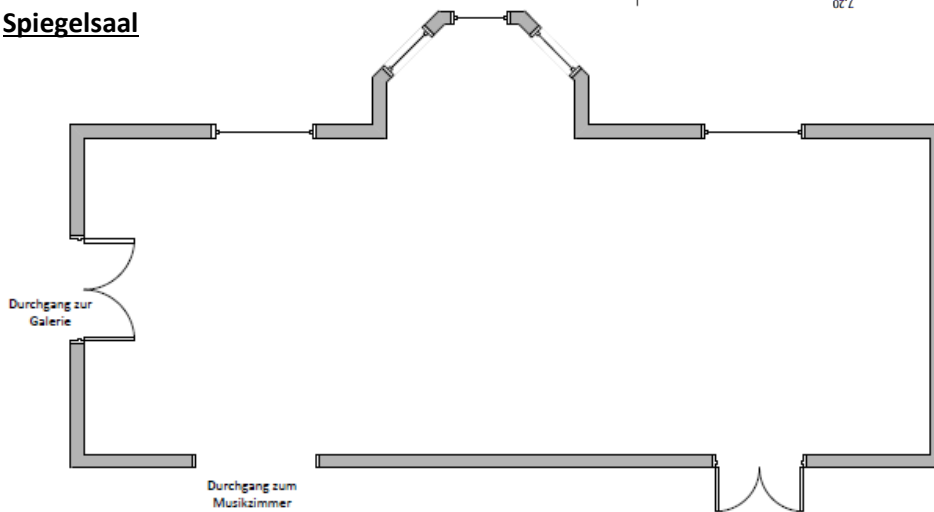

Gartensalon

Musikzimmer

Spiegelsaal

Park Suite

Lichtenstein Suite

Ringhotel Schloss Hohenstein

Name des Raumes:	Fläche in qm	Länge x Breite	Bankett	Parlament	Stuhlreihen	Block	U-Tafel
Gartensalon	34	8 x 4,2	16	20	30	25	15
Musikzimmer	47	7,2 x 6,5	36	25	50	20	20
Spiegelsaal	71	13 x 5,1	48	45	90	55	55
Park Suite	25	6,5 x 4,8	16	10	20	15	15
Lichtenstein Suite	30	7,1 x 4	16	15	25	15	15