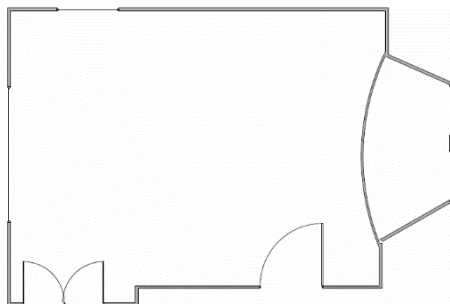

Gartensalon

Musikzimmer

Spiegelsaal

Park Suite

Lichtenstein Suite

Ringhotel Schloss Hohenstein

Name des Raumes:	Fläche in qm	Länge x Breite	Bankett	Parlament	Stuhlreihen	Block	U-Tafel
Gartensalon	34	8 x 4,2	16	20	30	25	15
Musikzimmer	47	7,2 x 6,5	36	25	50	20	20
Spiegelsaal	71	13 x 5,1	48	45	90	55	55
Park Suite	25	6,5 x 4,8	16	10	20	15	15
Lichtenstein Suite	30	7,1 x 4	16	15	25	15	15