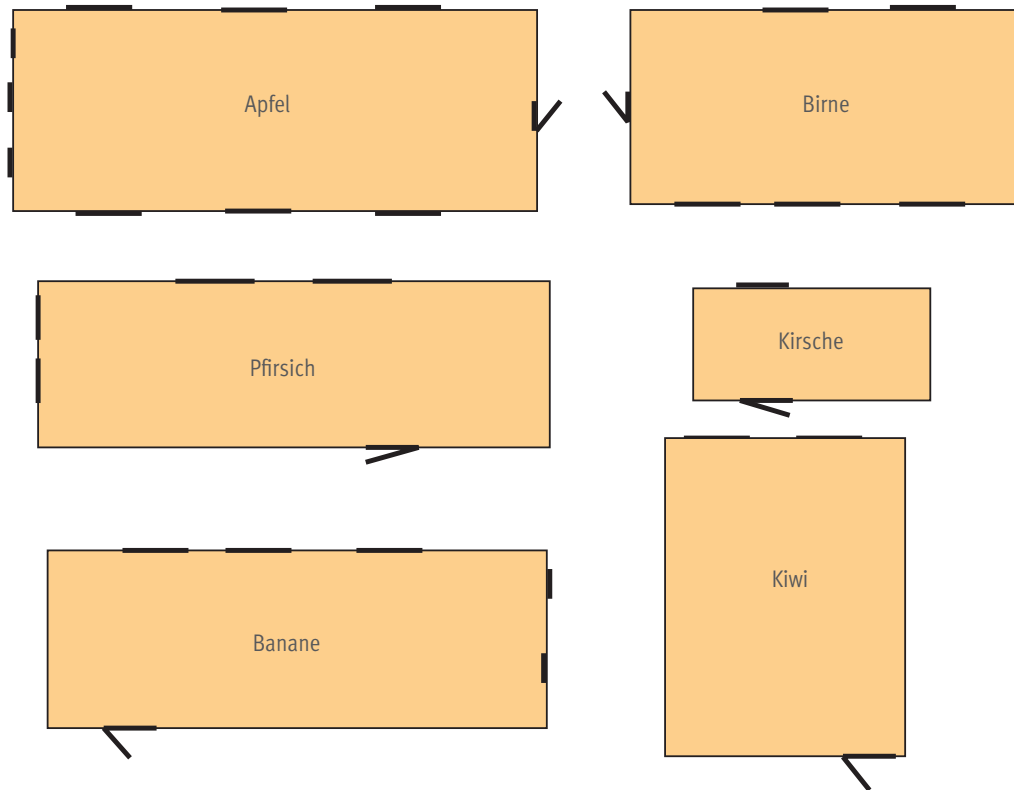

Datenblatt

Fakten:	Name:	Apfel	Birne	Pfirsich	Kirsche	Banane	Kiwi
Fläche		96 m ²	80 m ²	50 m ²	17 m ²	50 m ²	50 m ²
Länge x Breite x Höhe		8 × 12 × 2,5	8 × 10 × 2,5	10 × 5 × 2,45	5 × 3,5 × 2,45	10 × 5 × 2,5	9 × 5,5 × 2,3
Stuhlreihe Anzahl Personen		60	30	30	10	25	25
Parlament Anzahl Personen		40	20	20	6	20	20
Block Anzahl Personen		32	24	20	8	18	18
U-Form Anzahl Personen		36	20	18	–	15	15
Tageslicht		Ja	Ja	Ja	Ja	Ja	Ja
ISDN-Anschluss		Ja	Ja	Ja	Ja	Ja	Ja